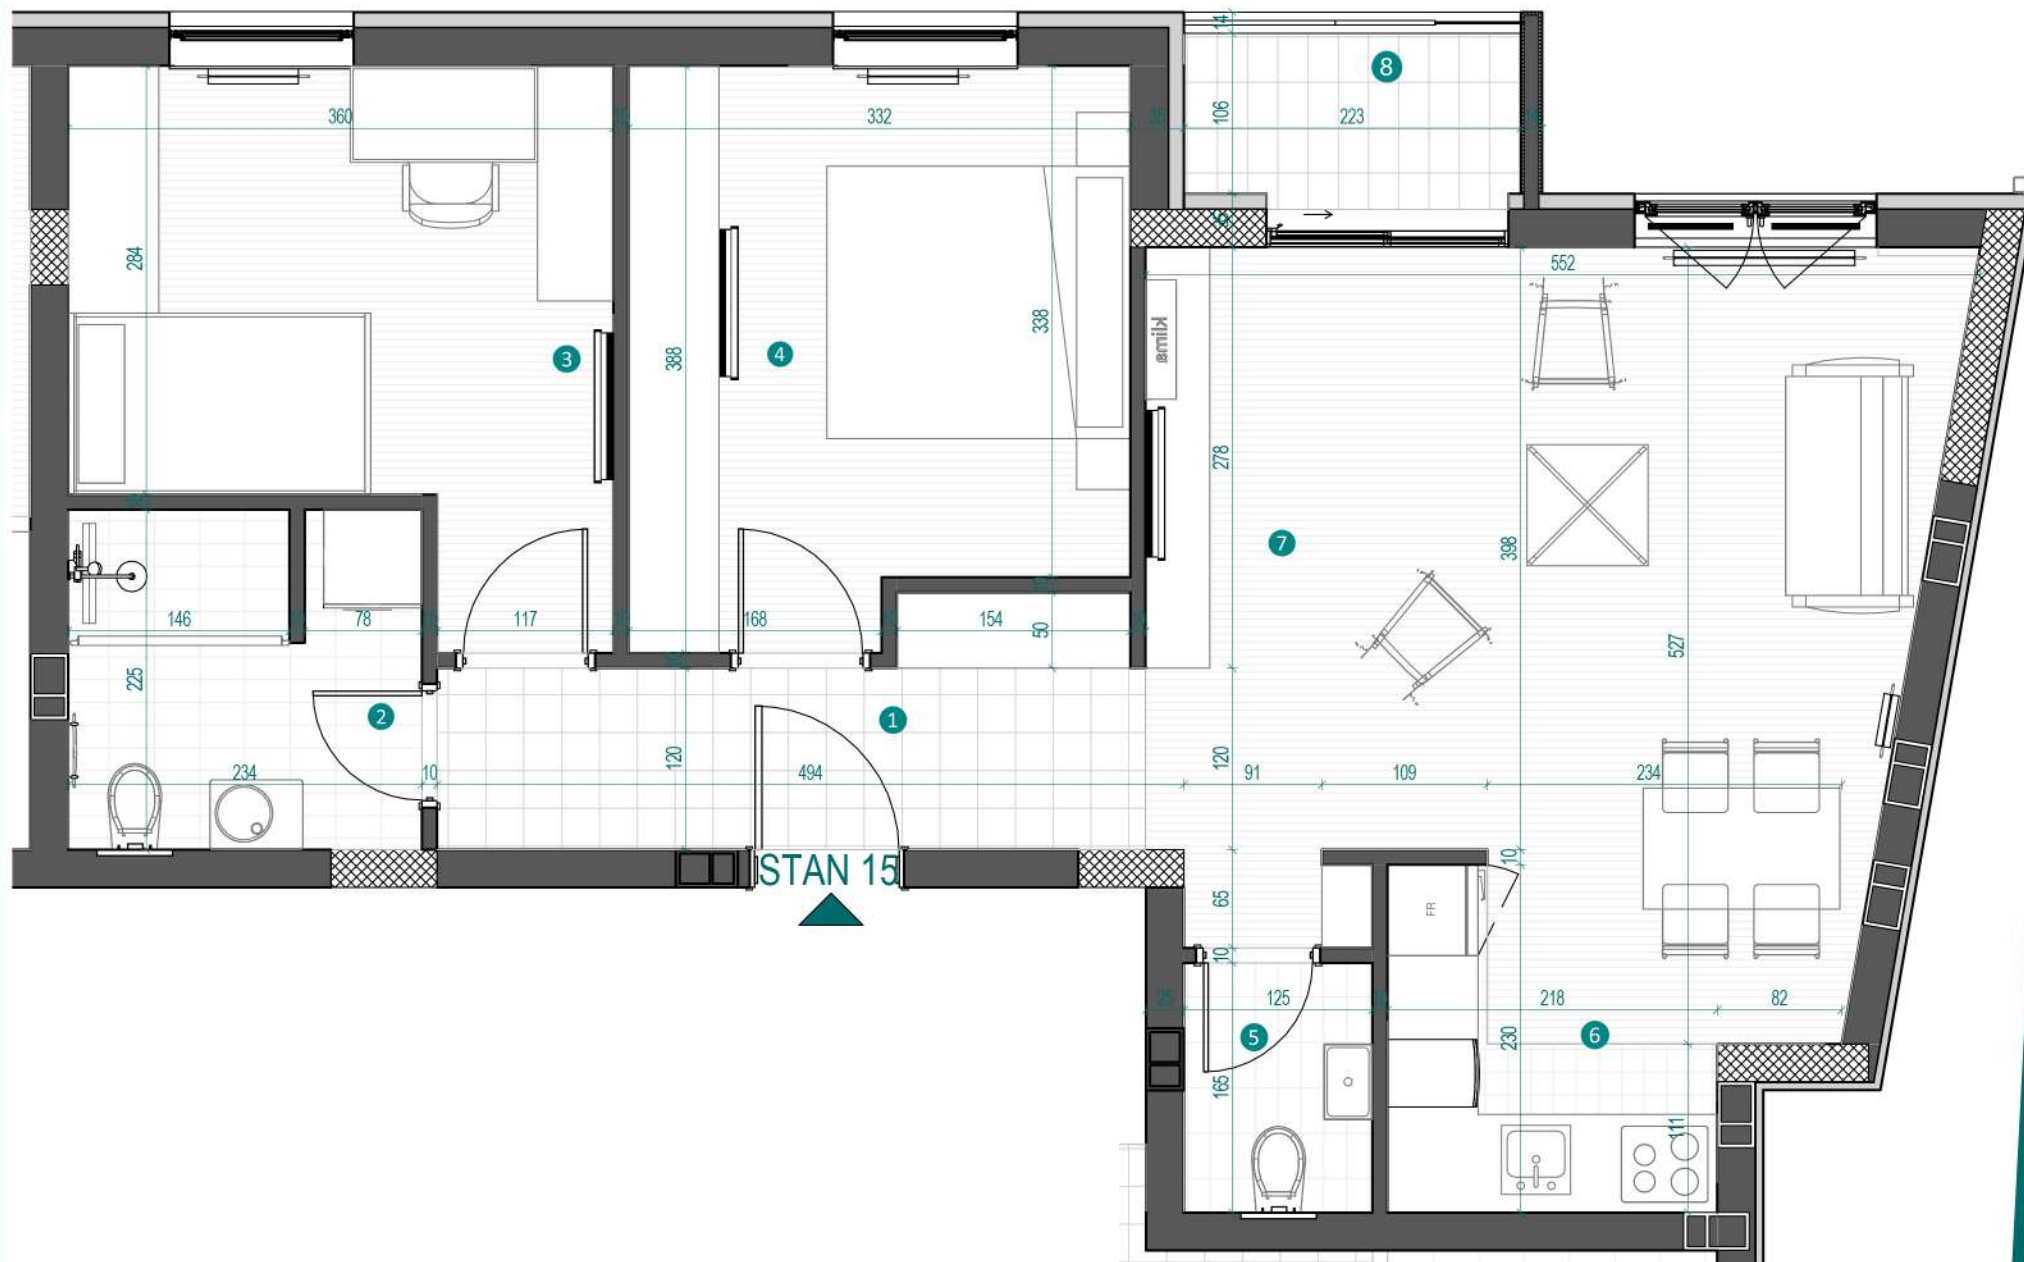

OSNOVA STANA R 1:50

POZICIJA STANA

Filipa Višnjića 7 i 9, k.p. 8555, k.o. Novi Sad I

DVORIŠTE

STAN 15

1	Hodnik	6.39m ²
2	Kupatilo	5.17m ²
3	Spavaća soba	11.44m ²
4	Spavaća soba	12.06m ²
5	Toalet	2.05m ²
6	Kuhinja	3.21m ²
7	Dnevna soba	24.52m ²
8	Terasa	2.54m ²

67.38m²