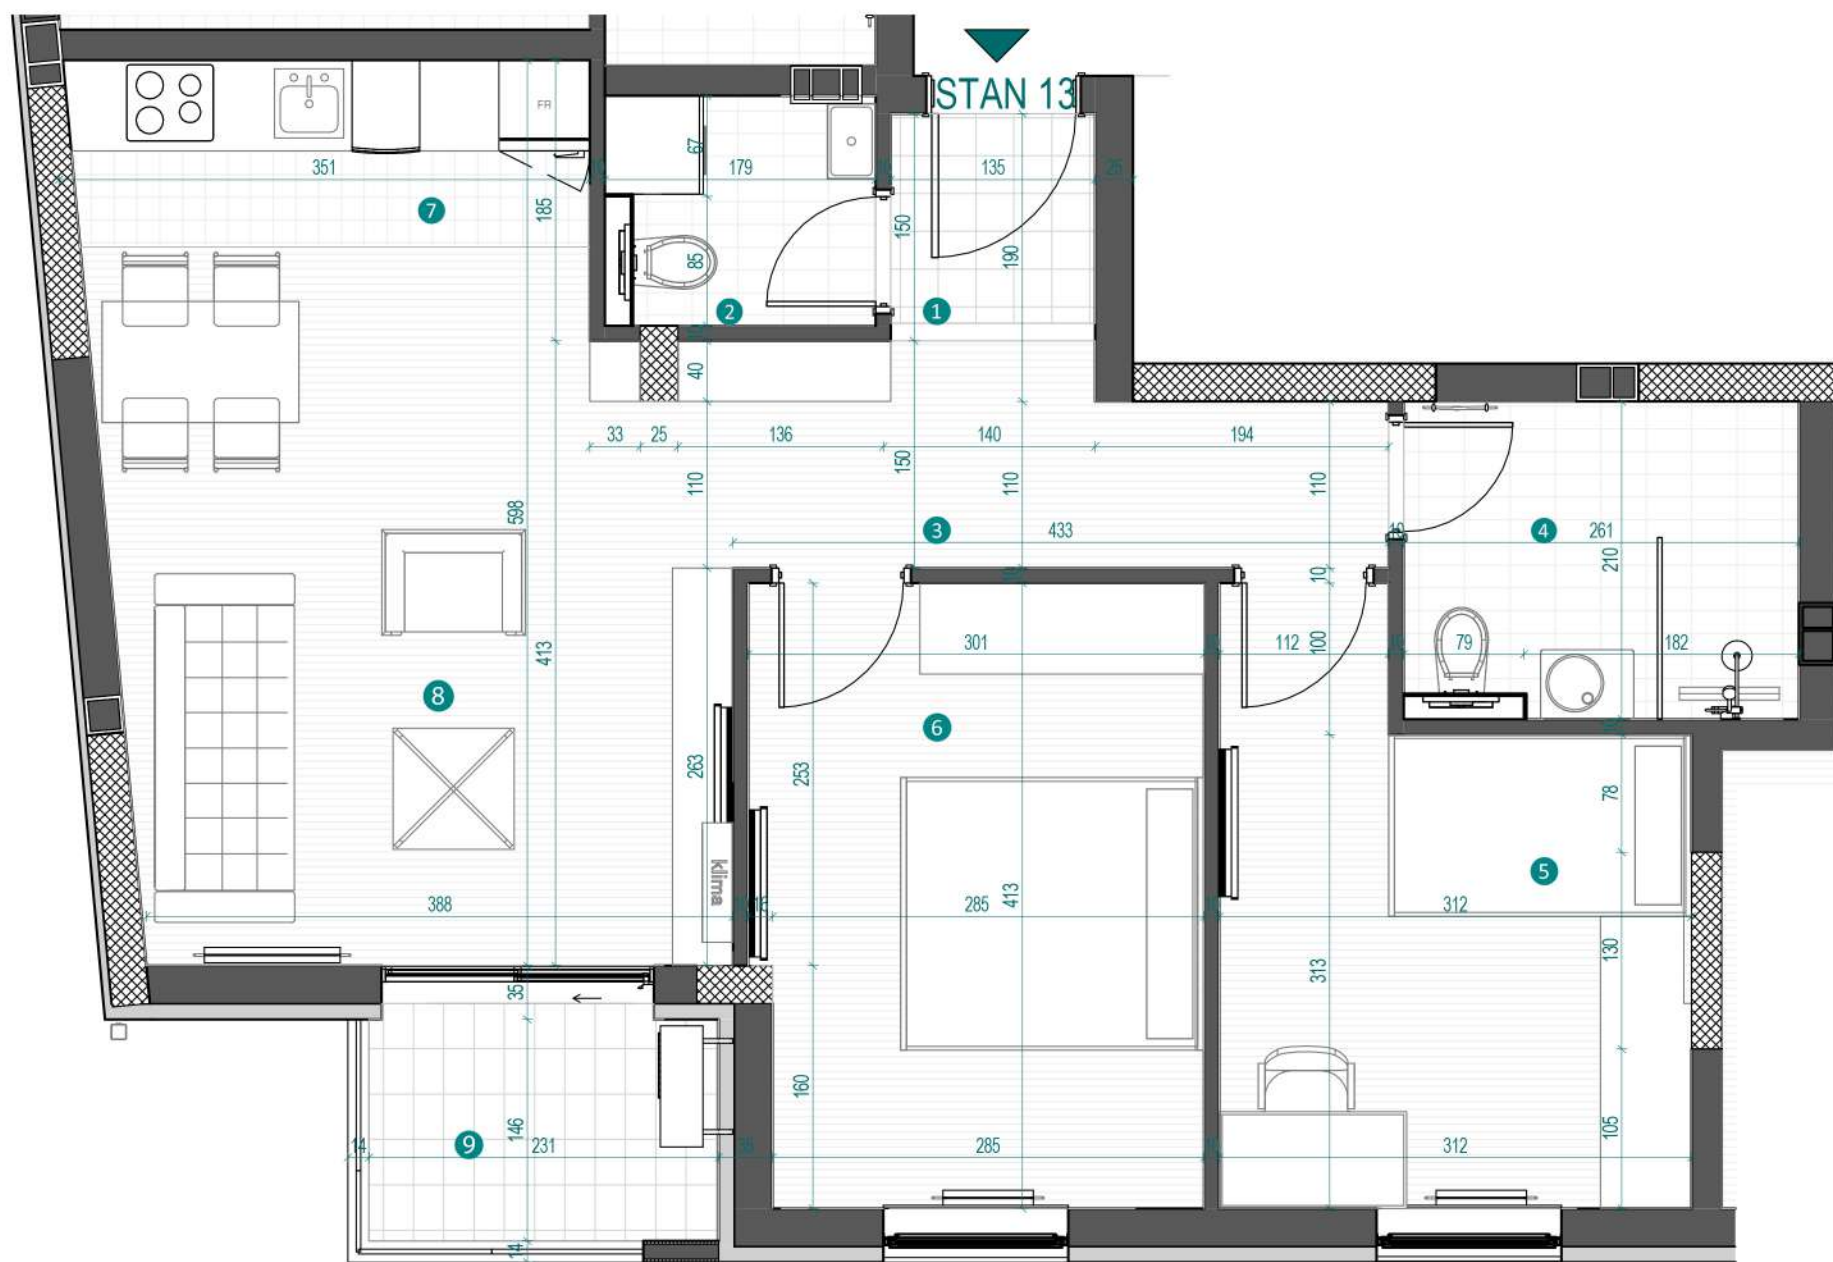

# OSNOVA STANA R 1:50

## POZICIJA STANA

Filipa Višnjića 7 i 9, k.p. 8555, k.o. Novi Sad I

## STAN 13

1	Hodnik	2.03m <sup>2</sup>
2	Toalet	2.56m <sup>2</sup>
3	Degažman	5.72m <sup>2</sup>
4	Kupatilo	5.34m <sup>2</sup>
5	Spavaća soba	10.86m <sup>2</sup>
6	Spavaća soba	12.18m <sup>2</sup>
7	Kuhinja	4.22m <sup>2</sup>
8	Dnevna soba	18.61m <sup>2</sup>
9	Terasa	3.59m <sup>2</sup>