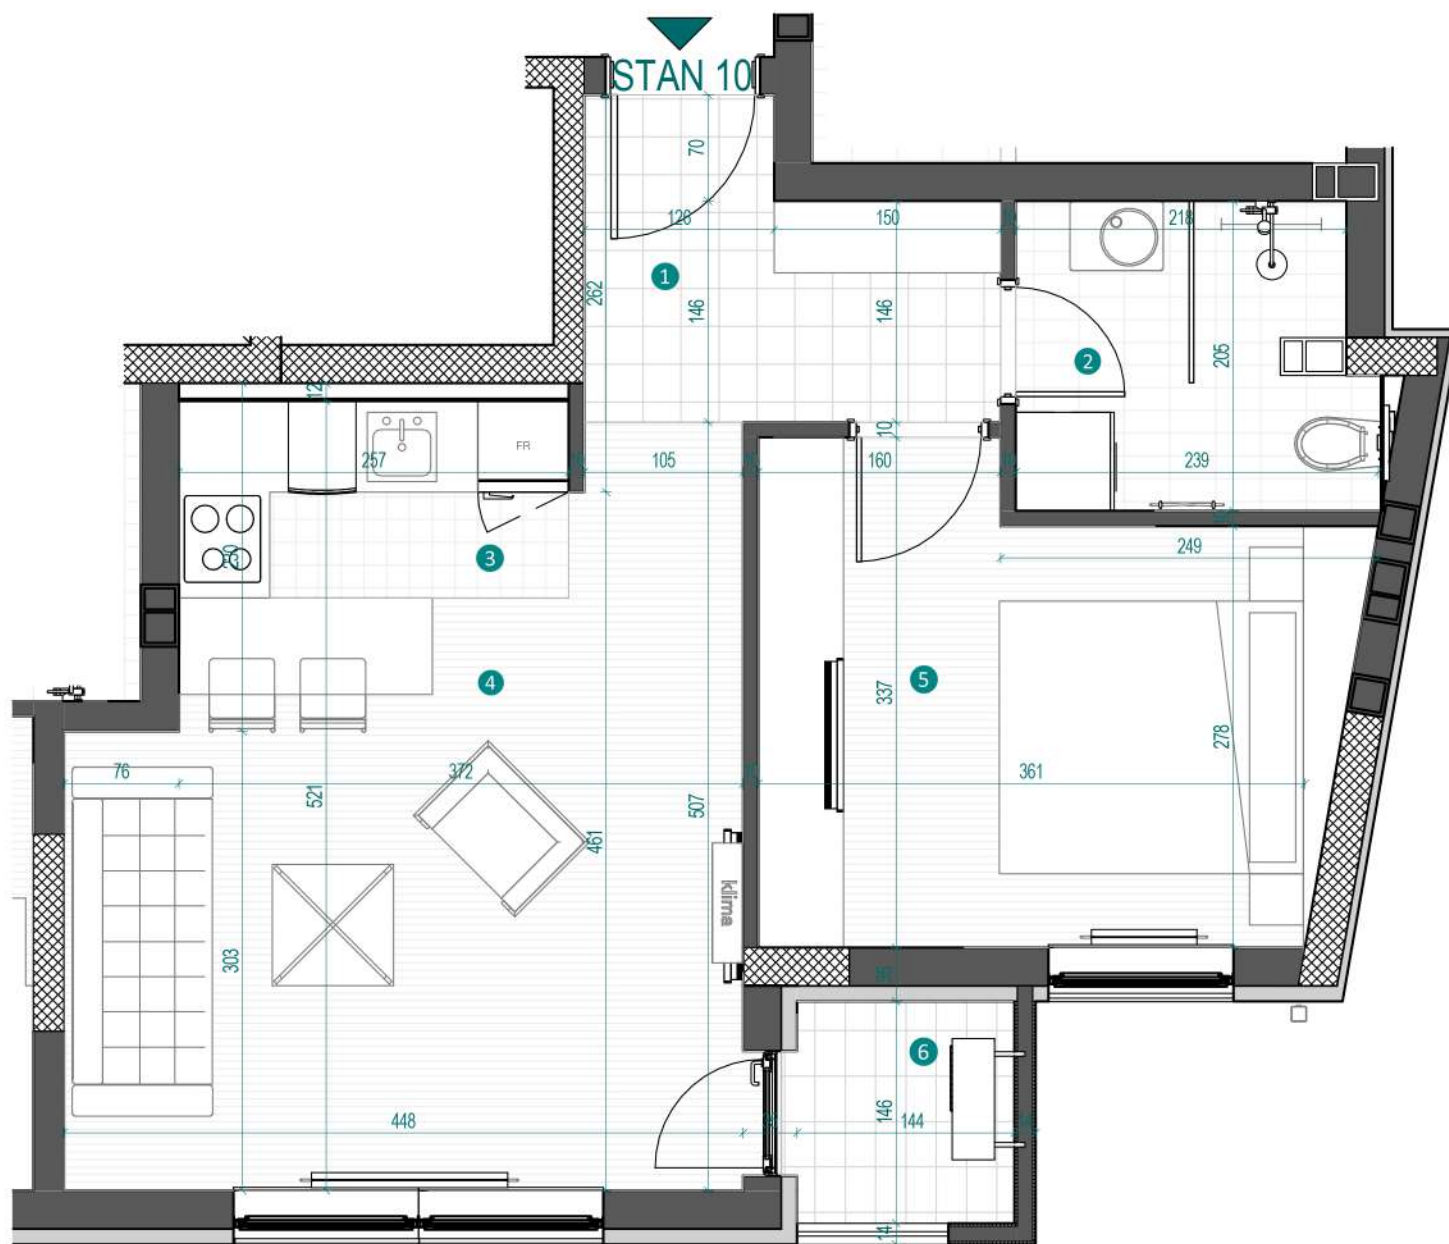

OSNOVA STANA R 1:50

POZICIJA STANA

Filipa Višnjića 7 i 9, k.p. 8555, k.o. Novi Sad I

STAN 10

- 1 Hodnik
- 2 Kupatilo
- 3 Kuhinja
- 4 Dnevna soba
- 5 Spavaća soba
- 6 Terasa

DS

- 4.89m²
- 4.56m²
- 3.34m²
- 18.27m²
- 11.65m²
- 2.18m²

44.89m²