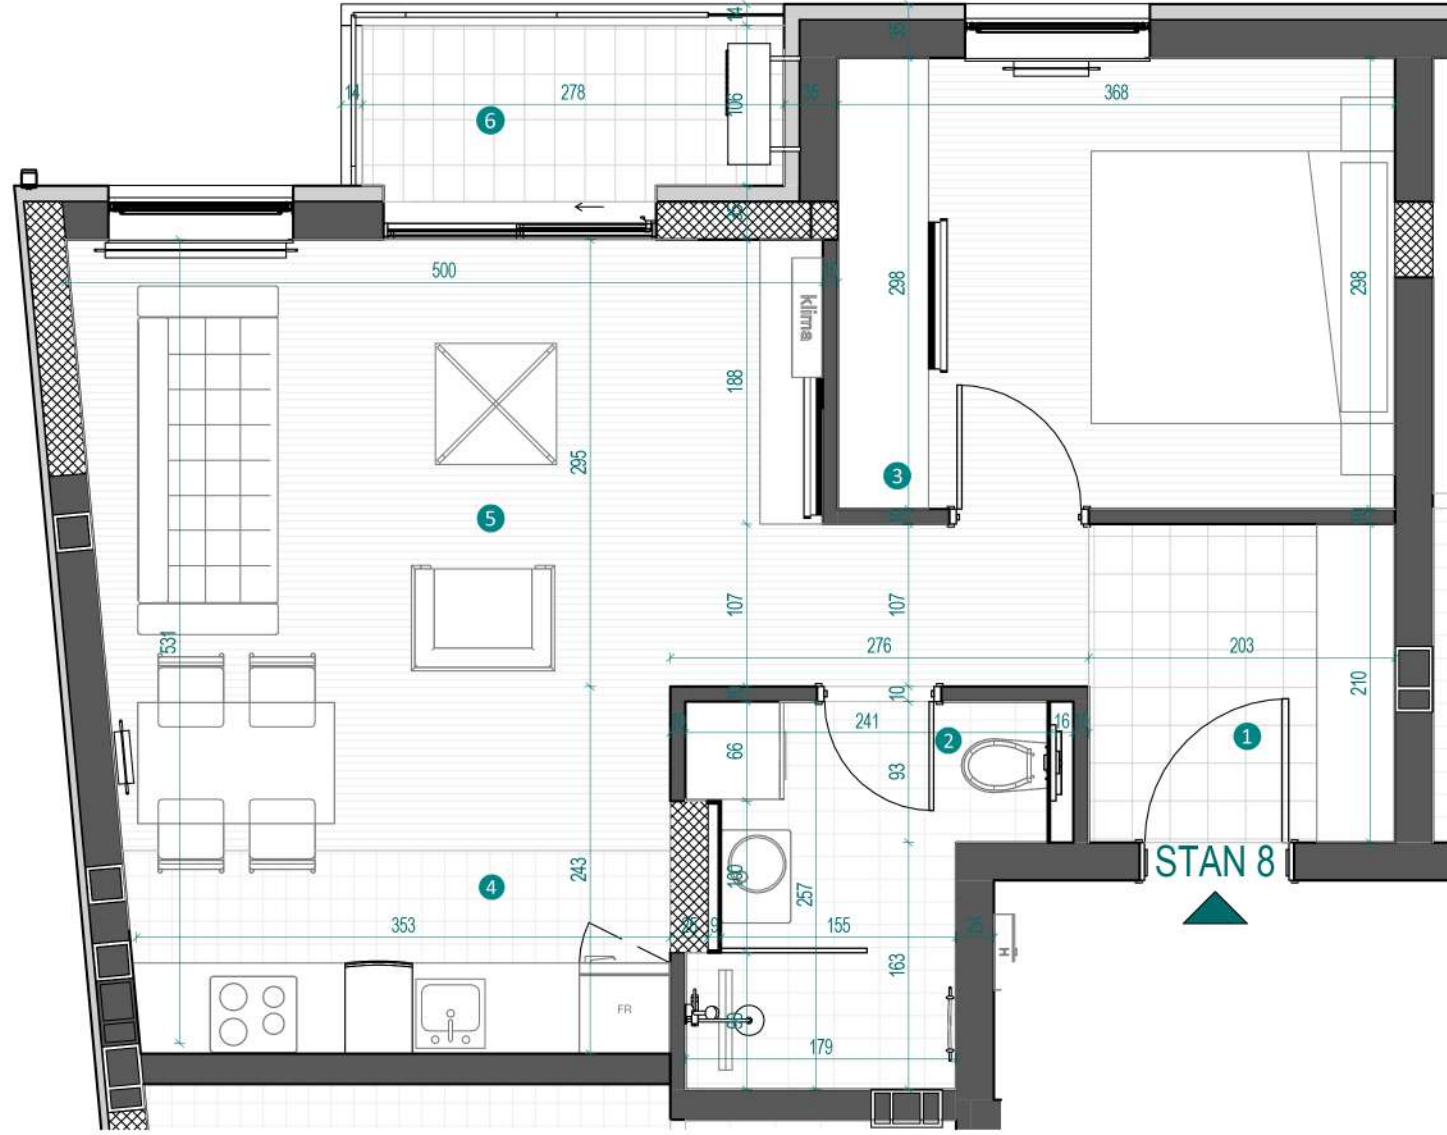

OSNOVA STANA R 1:50

POZICIJA STANA

Filipa Višnjića 7 i 9, k.p. 8555, k.o. Novi Sad I

STAN 08

	DS
1 Hodnik	4.26m ²
2 Kupatilo	4.91m ²
3 Spavaća soba	10.97m ²
4 Kuhinja	4.78m ²
5 Dnevna soba	20.23m ²
6 Terasa	3.14m ²

48.29m²