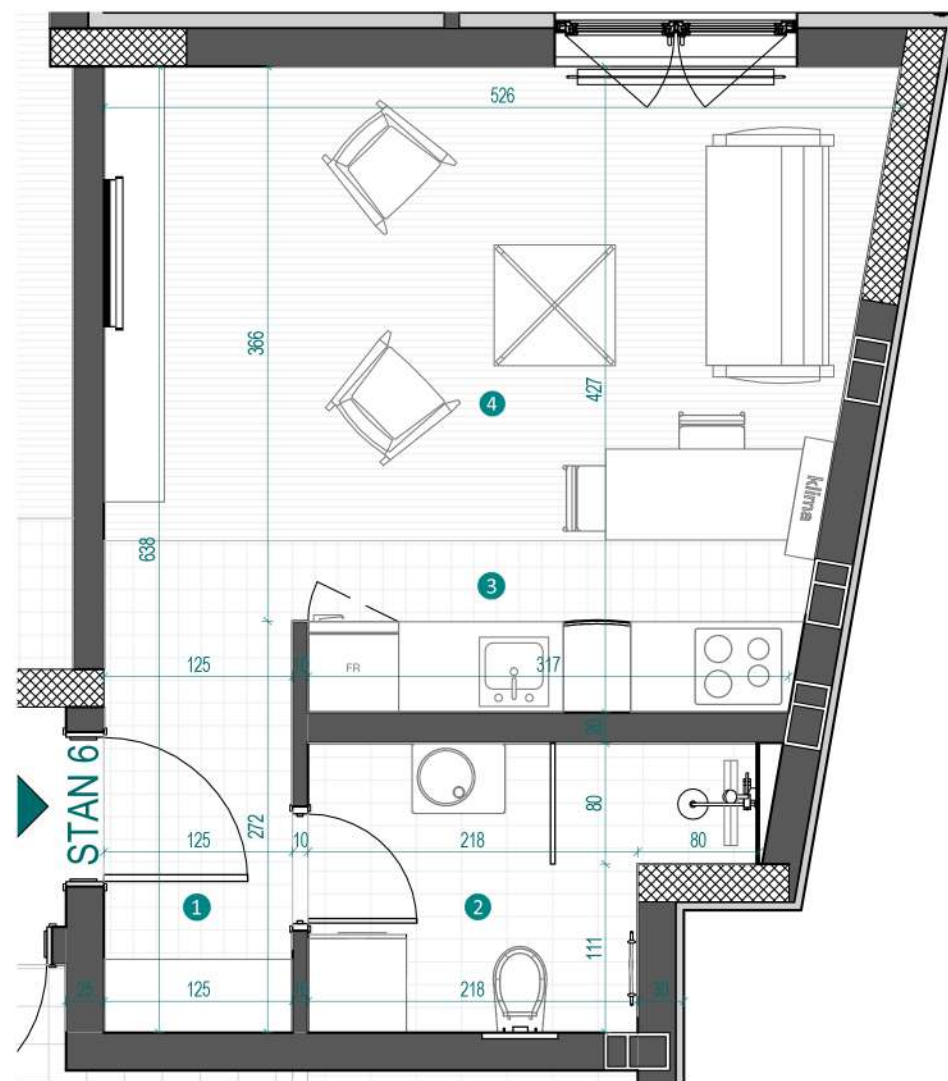

OSNOVA STANA R 1:50

POZICIJA STANA

Filipa Višnjića 7 i 9, k.p. 8555, k.o. Novi Sad I

DVORIŠTE

STAN 06

- 1 Hodnik
- 2 Kupatilo
- 3 Kuhinja
- 4 Dnevna soba

GS

- 4.05m²
- 4.80m²
- 3.77m²
- 15.64m²

28.26m²