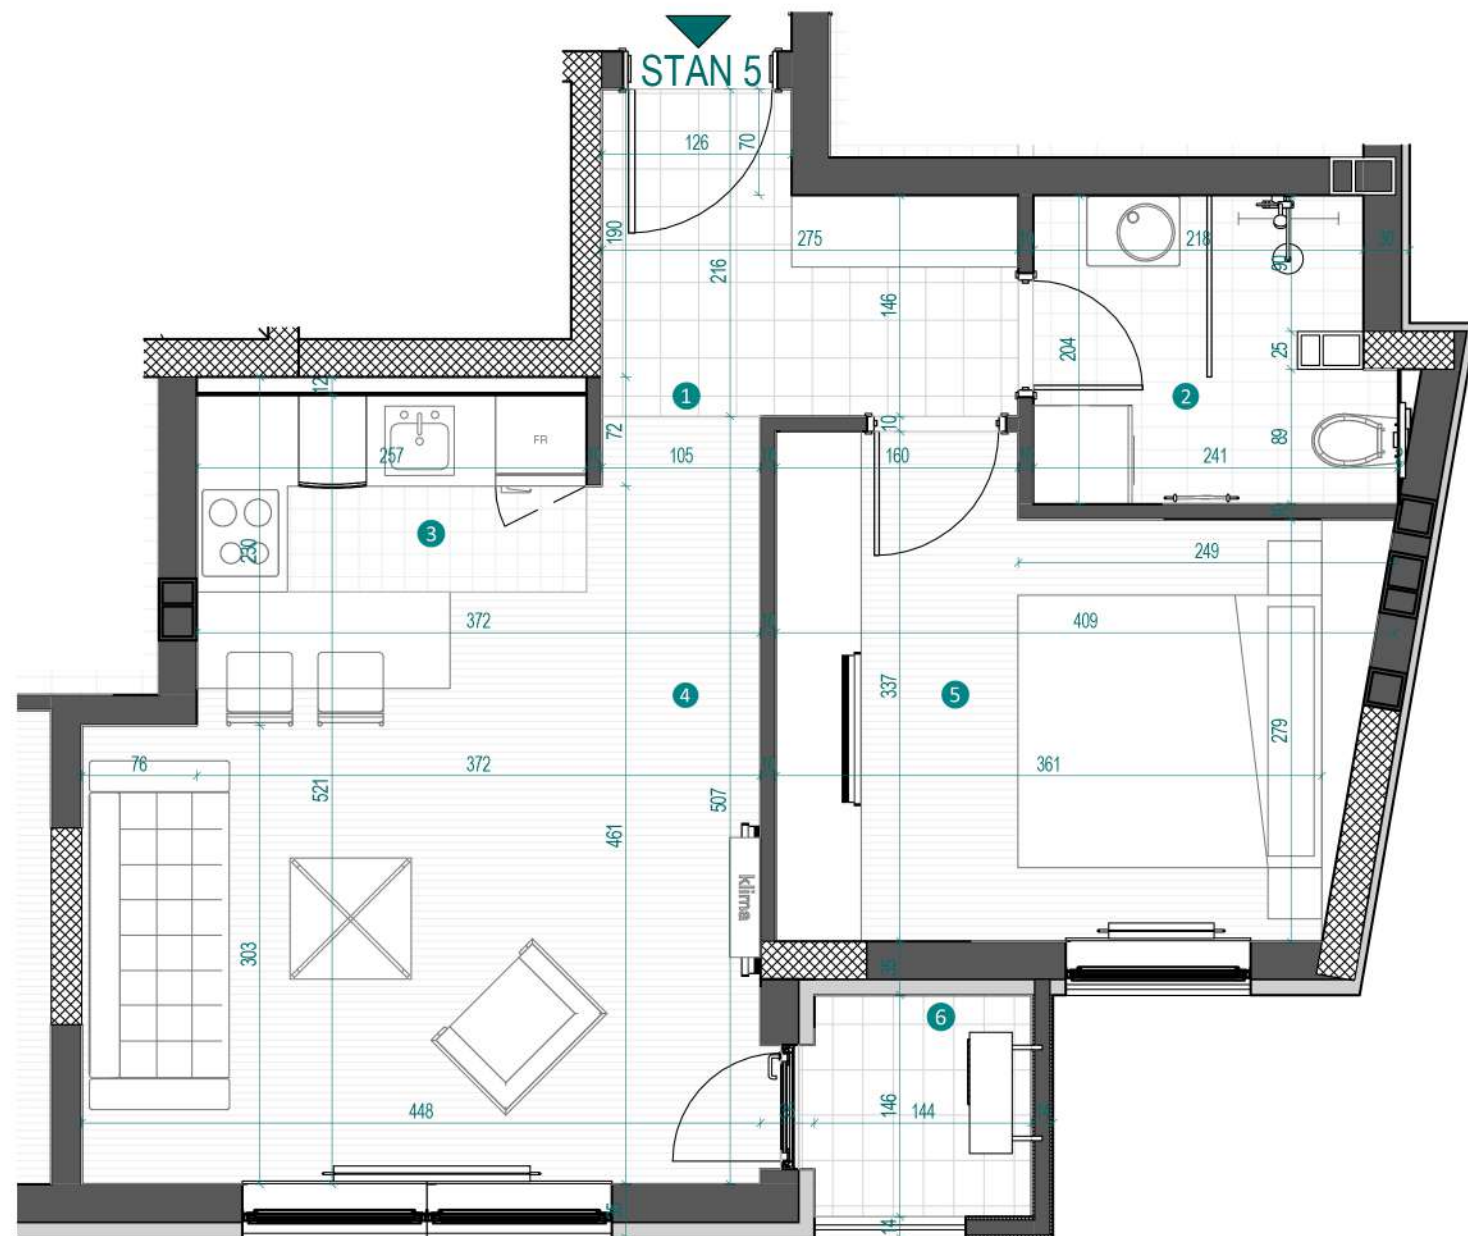

# OSNOVA STANA R 1:50

## POZICIJA STANA

Filipa Višnjića 7 i 9, k.p. 8555, k.o. Novi Sad I

### STAN 05

- 1 Hodnik
- 2 Kupatilo
- 3 Kuhinja
- 4 Dnevna soba
- 5 Spavaća soba
- 6 Terasa

### DS

- 4.90m<sup>2</sup>
- 4.54m<sup>2</sup>
- 3.34m<sup>2</sup>
- 18.27m<sup>2</sup>
- 11.67m<sup>2</sup>
- 2.21m<sup>2</sup>

**44.93m<sup>2</sup>**