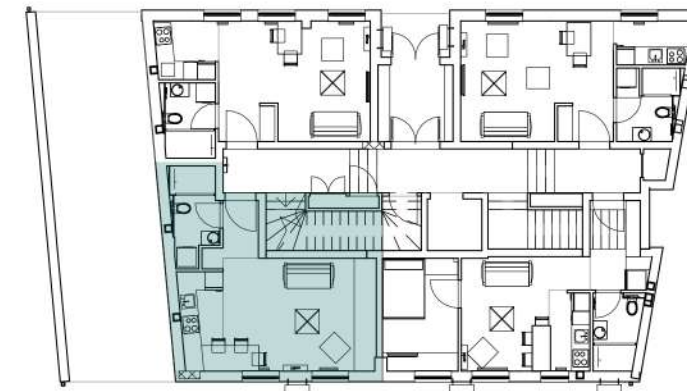

POZICIJA STANA

Filipa Višnjića 7 i 9, k.p. 8555, k.o. Novi Sad I

DVORIŠTE

STAN 04

- 1 Hodnik
- 2 Kupatilo
- 3 Kuhinja
- 4 Dnevna soba

GS

- 2.70m²
- 4.56m²
- 4.56m²
- 18.84m²

30.66m²