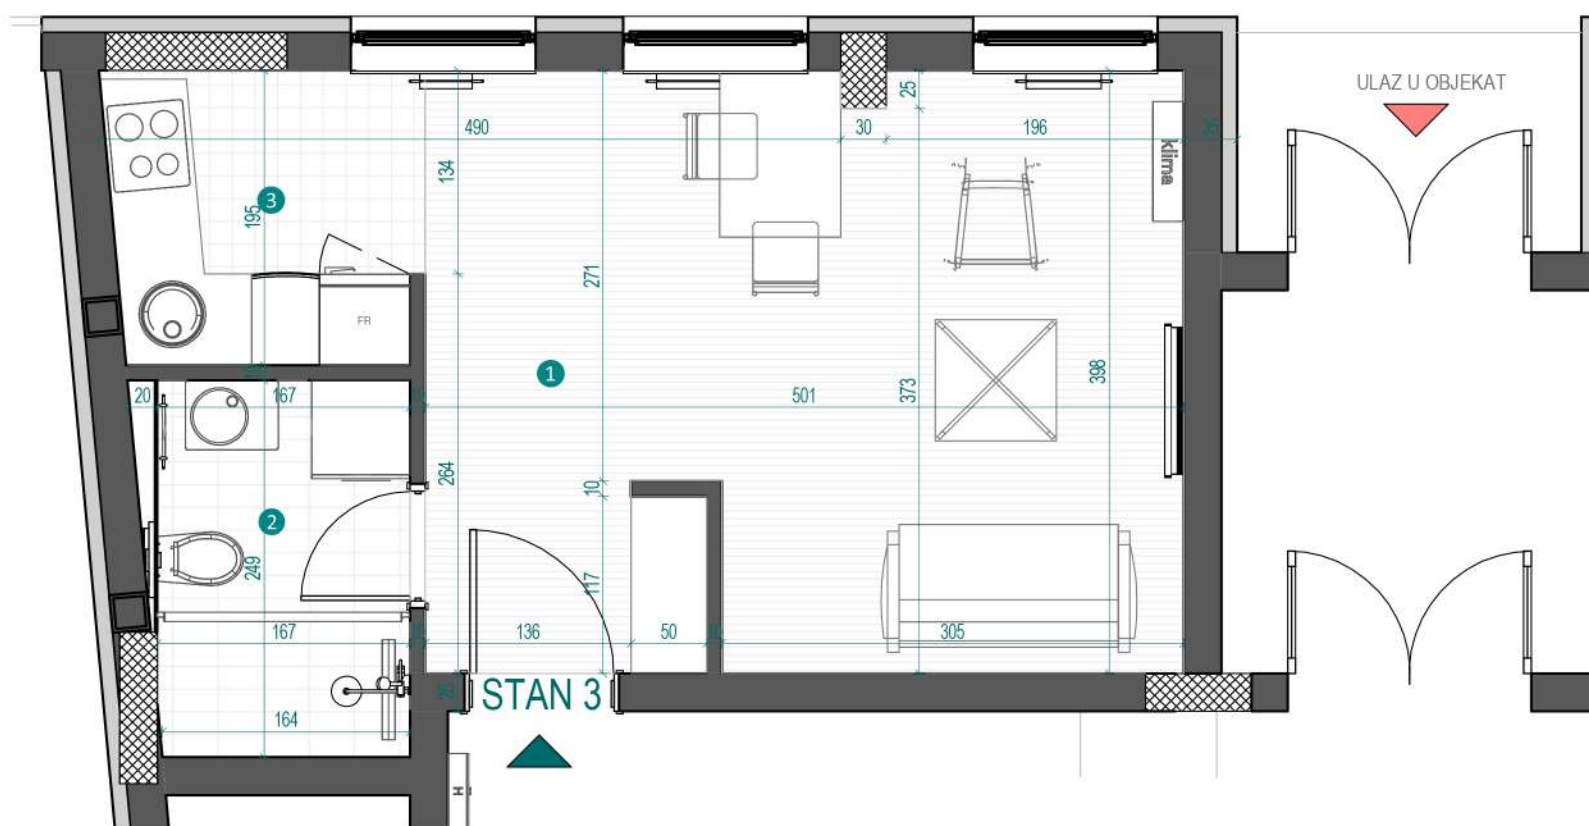

# OSNOVA STANA R 1:50

## POZICIJA STANA

Filipa Višnjića 7 i 9, k.p. 8555, k.o. Novi Sad I

DVORIŠTE

### STAN 03

- 1 Dnevna soba
- 2 Kupatilo
- 3 Kuhinja

GS

19.69m<sup>2</sup>  
4.15m<sup>2</sup>  
3.96m<sup>2</sup>

27.80m<sup>2</sup>