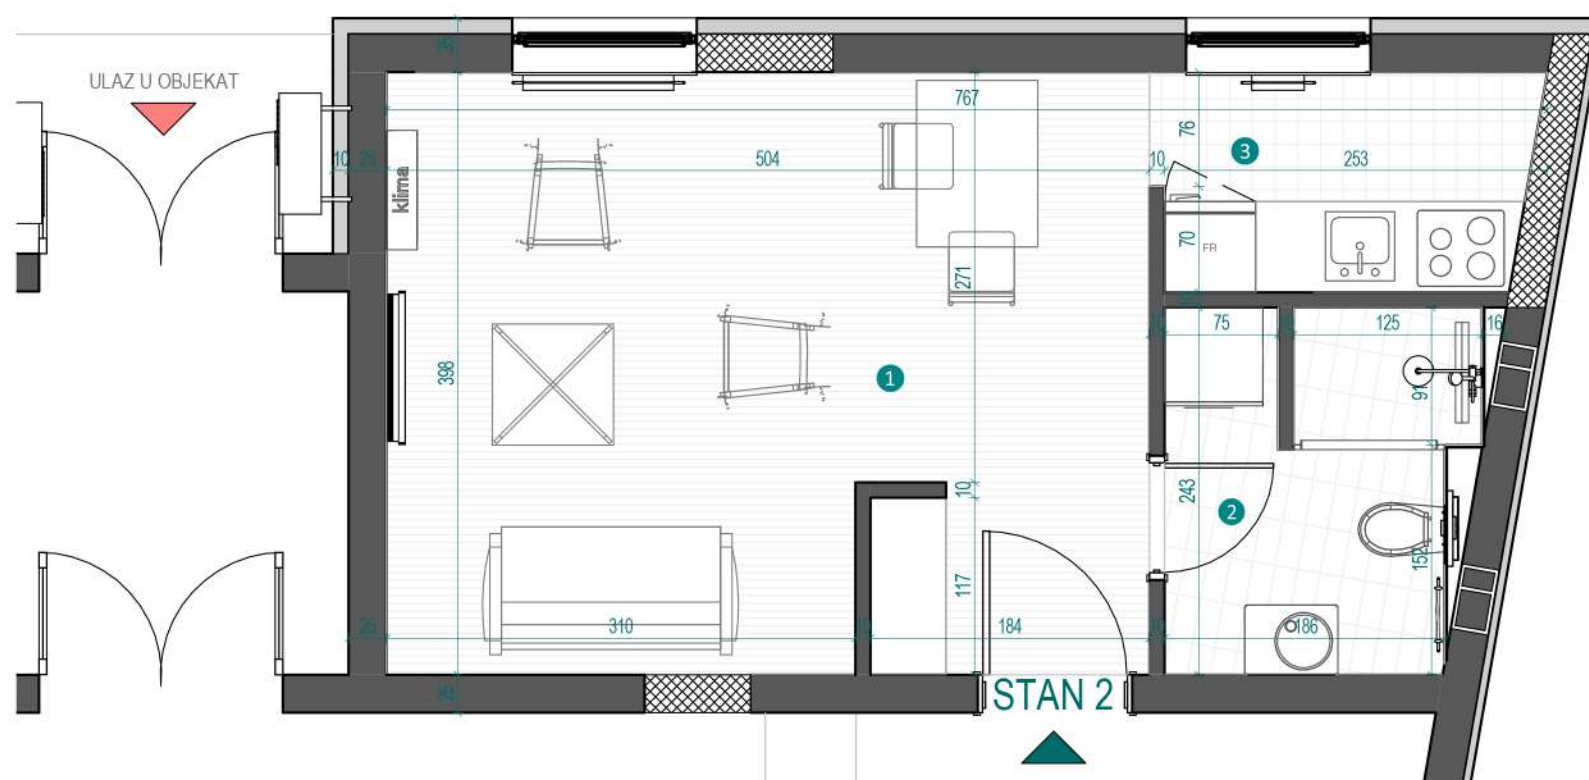

OSNOVA STANA R 1:50

POZICIJA STANA

Filipa Višnjića 7 i 9, k.p. 8555, k.o. Novi Sad I

DVORIŠTE

STAN 02

- 1 Dnevna soba
- 2 Kupatilo
- 3 Kuhinja

GS

- 19.90m²
- 4.62m²
- 3.57m²

28.09m²