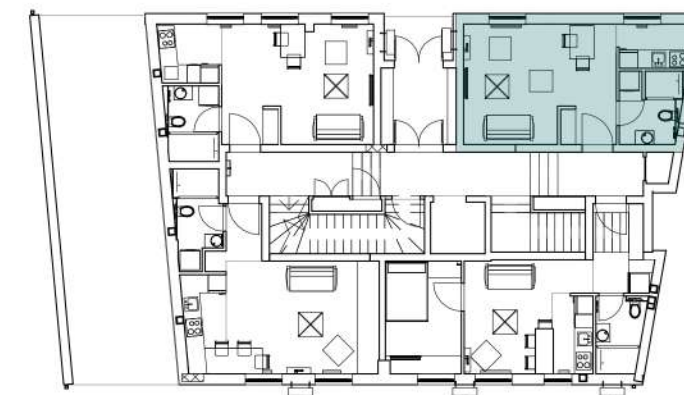

OSNOVA STANA R 1:50

POZICIJA STANA

Filipa Višnjića 7 i 9, k.p. 8555, k.o. Novi Sad I

DVORIŠTE

STAN 02

- 1 Dnevna soba
- 2 Kupatilo
- 3 Kuhinja

GS

- 19.90m²
- 4.62m²
- 3.57m²

28.09m²