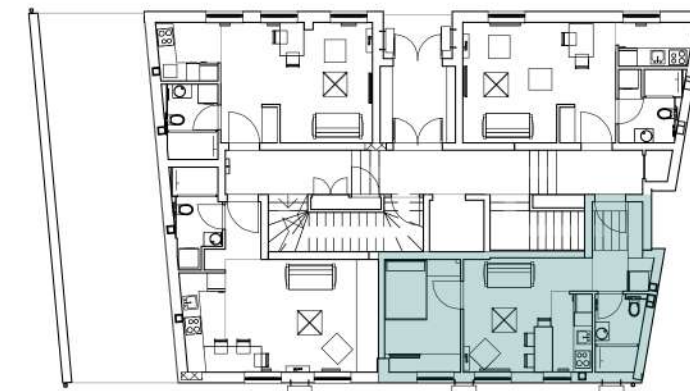

OSNOVA STANA R 1:50

POZICIJA STANA

Filipa Višnjića 7 i 9, k.p. 8555, k.o. Novi Sad I

DVORIŠTE

STAN 01

- 1 Hodnik
- 2 Kupatilo
- 3 Dnevna soba
- 4 Kuhinja
- 5 Spavaća soba

JIS

- 5.22m²
- 3.78m²
- 12.39m²
- 3.54m²
- 9.25m²

34.18m²