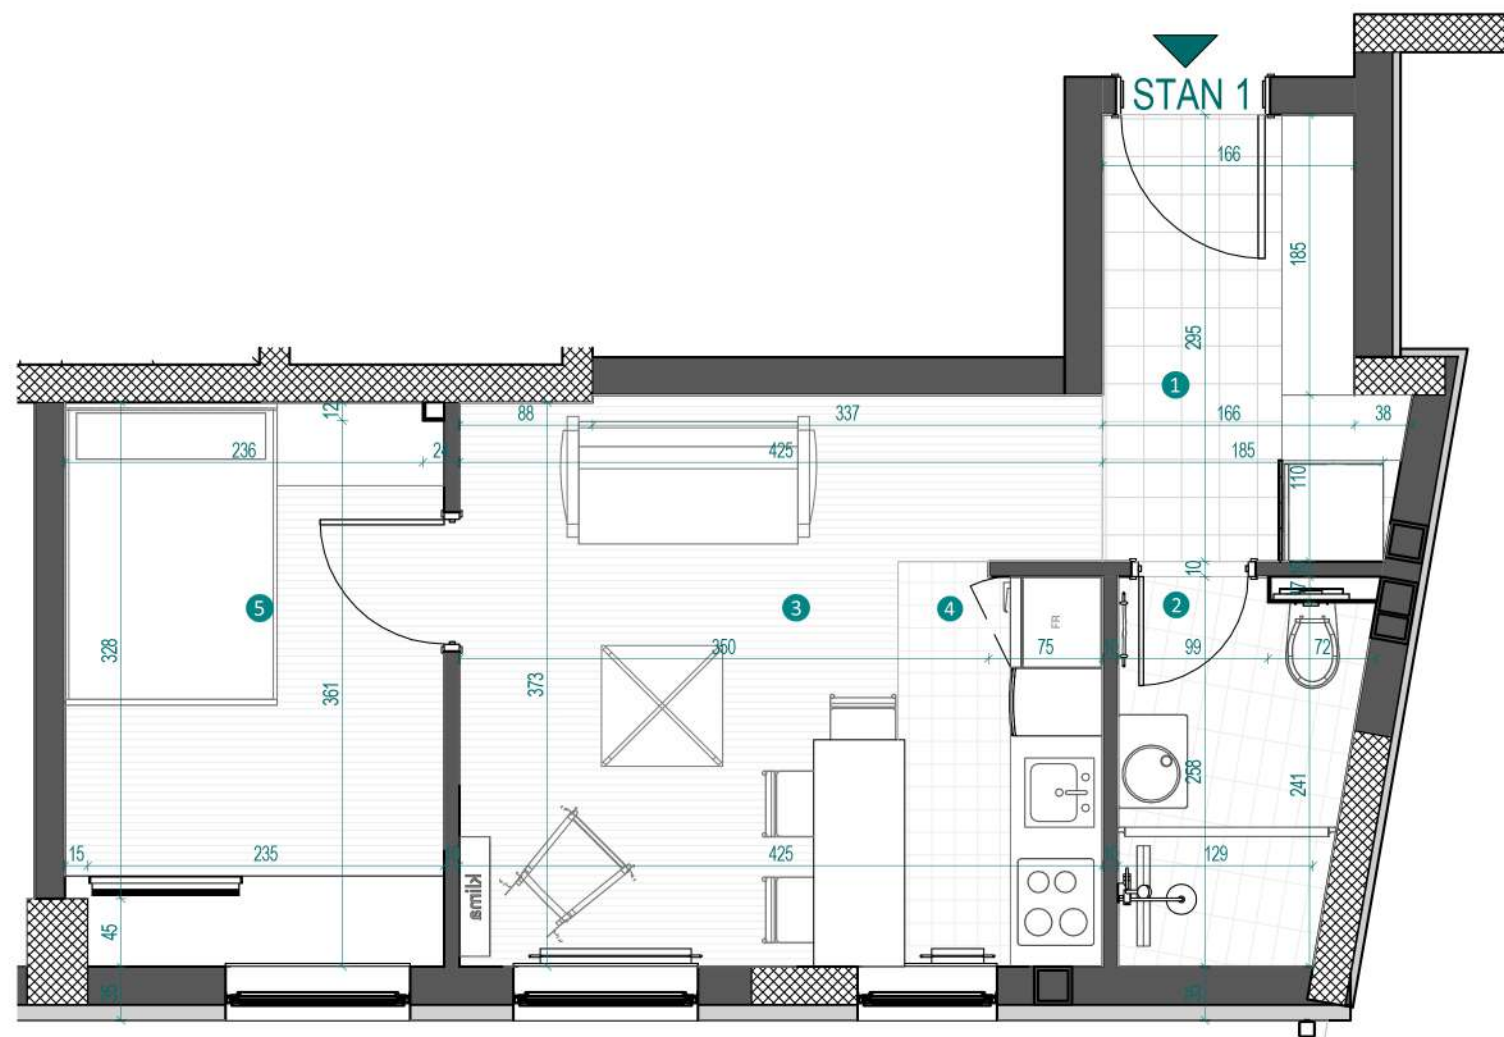

OSNOVA STANA R 1:50

POZICIJA STANA

Filipa Višnjića 7 i 9, k.p. 8555, k.o. Novi Sad I

DVORIŠTE

STAN 01

- 1 Hodnik
- 2 Kupatilo
- 3 Dnevna soba
- 4 Kuhinja
- 5 Spavaća soba

JIS

- 5.22m²
- 3.78m²
- 12.39m²
- 3.54m²
- 9.25m²

34.18m²